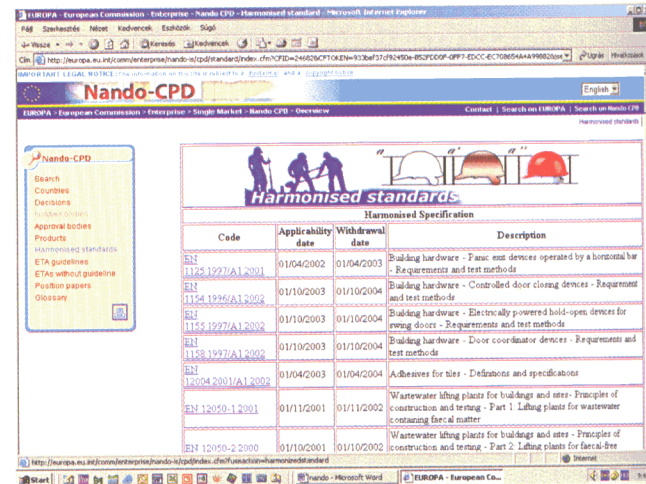

Az EURÓPA szerer (http://europa.eu.int/index_hu.htm) 16 nyelve között már megtalálható a magyar nyelvű indító oldal is.

Azonban, hogy az építési termék direktívához – angolul CDP, (89/106/CE), – kapcsolódó adatokhoz milyen módon lehet hozzájutni, azt csak ismerőstől kapott előzetes információ alapján tudtam beazonosítani.

Az Építőipari adatbázis szerer Internet címe:

<http://europa.eu.int/comm/enterprise/nando-is/cpd>

A mellékelt képeken követhető a belépés folyamata, illetve azonosítható az adatbázis keresési lehetőségeinek listája:

- az irányelv szerinti termékkörök (Products)
- a harmonizált szabványok jegyzéke (Harmonised standards)
- az európai építési termék műszaki engedélyek útmutatói (ETA Guidelines)

Az Építési termékek vonatkozásában a CE jelölés alapja csak olyan szabvány lehet, melyet az építési termék direktívával harmonizáltak (és Magyarországon is bevezettek). A termékek szabványai innen kikereshetők.