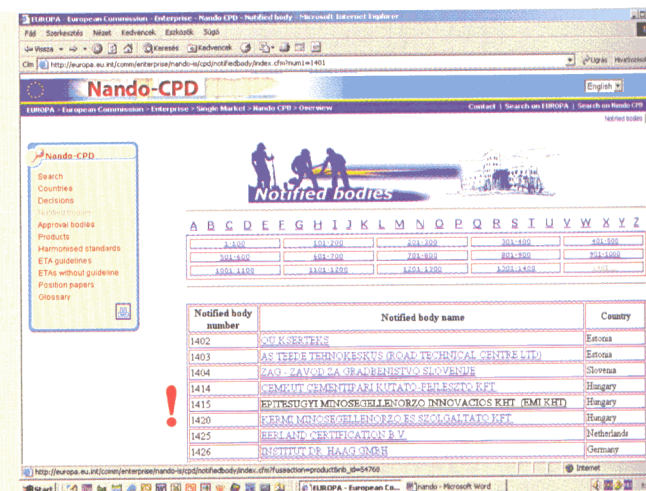

Örömmel nyugtáztuk, hogy a nemzetközi bejegyzési eljárások eredményeképpen már három magyar intézmény is felkerült a bejegyzett szervezetek (Notified Bodies) listára /1414-CEMKUT, 1416-KERMI, 1415-ÉMI/, így egyenjogúvá válva és résztvevőként indulva az európai vizsgálati eljárásokban.

Az ÉMI Kht. a 1415-ös számon vizsgáló laboratórium és termék tanúsító szervezet működési területtel bejegyzésre került. Az utolsó képen látható, hogy – ugyan még csak egy harmonizált szabvány szerinti mérési eljárással, – de az ÉMI Kht. az ajtók, ablakok témakörét érintő területen is bejegyzésre került.

Bővebb információ:
Papp Imre vizsgáló mérnök
ÉMI Kht.
papp@emi.hu